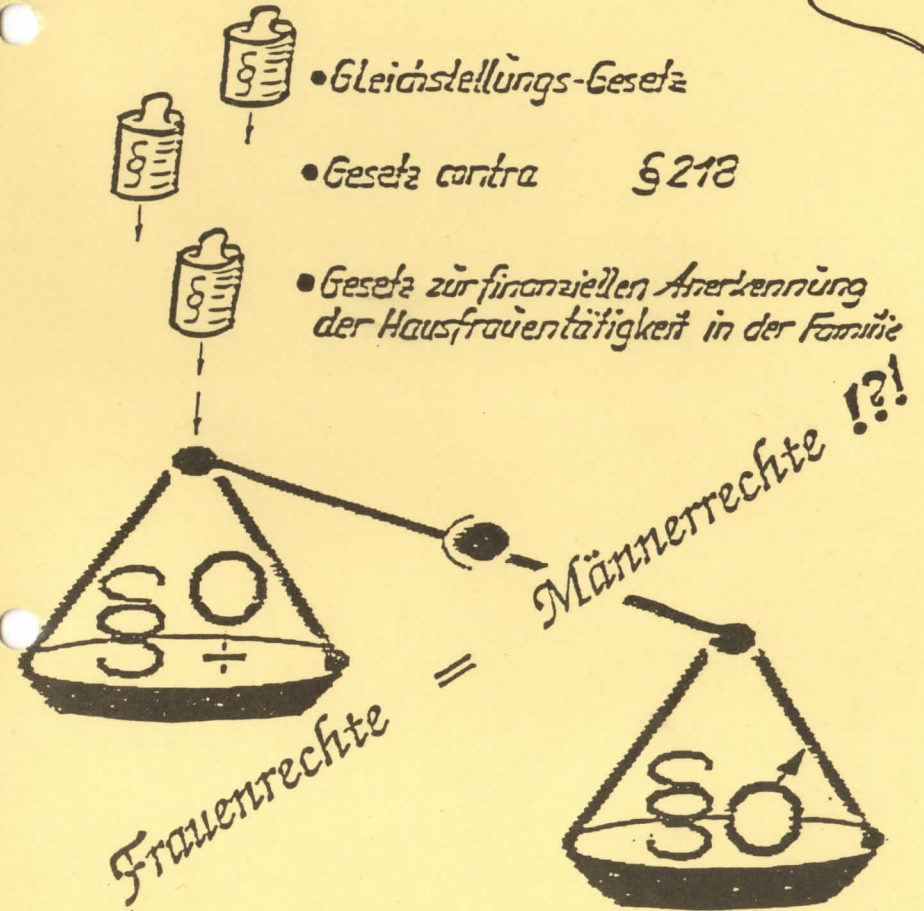

Veranstalter: Jutta Schenweber, Gleichstellungsbeauftragte des Landkreises Dahme - Spreewald  
 Frauencrëff e.V./ SIDA e.V./ Wildauer Kontaktstelle "Frauen f. Frauen"/ KWer und Lübbener Arbeitslosenzentren/ Fraueninitiativen aus Lübben und Luckau/ Ländliche Erwachsenenbildung in Luckau/ Volkshochschule KW/ Evangelische Frauen KW

# BRANDENBURGISCHE FRAUENWOCHE

4.-13. März 1994

Landkreis Dahme - Spreewald